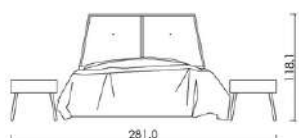

LN8. 281 x 42 x 118.1h

P.V.P. 1230€

QN1. capçal 280 x 45 x 120h
armari 200 x 66 x 265h

P.V.P. 2635€