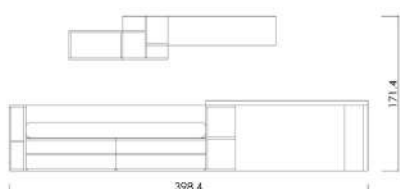

**RS1.** 202 x 102 x 187.5h

**P.V.P. 755€**

*Habitacions que evolucionen amb el nen*

Les habitacions han de ser molt simples, amb poques peces i de línies pures, que convidin al relax

**NT2.** 205.5 x 100 x 52.5h

**P.V.P. 2910€**

**GL1.** 355 x 101

**P.V.P. 2635€**

**LN3.** 312 x 103 x 162h

**P.V.P. 2440€**

**NT3.** 410 x 144.9 x 226.4h

**NT4.** 398.1 x 100 x 100h

**P.V.P. 2150€**

**GL2.** 342 x 251 x 220h  
**P.V.P. 2385€**

**GL3.** 315 x 200 x 110h  
**P.V.P. 2050€**

**GL4.** 289 x 273 x 220h  
**P.V.P. 2580€**

**NT5.** 353 x 100 x 242.4h  
**P.V.P. 3325€**

**LN4.** 300 x 101 x 134h  
**P.V.P. 3070€**