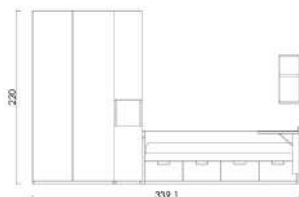

**GL2.** 342 x 251 x 220h  
**P.V.P. 2385€**

**GL3.** 315 x 200 x 110h  
**P.V.P. 2050€**

**GL4.** 289 x 273 x 220h  
**P.V.P. 2580€**

**NT5.** 353 x 100 x 242.4h  
**P.V.P. 3325€**

**LN4.** 300 x 101 x 134h  
**P.V.P. 3070€**

**GL5.** 418 x 389 x 220h  
**P.V.P. 2735€**  
**Escriptori P.V.P. 535€**

**GL6.** 445.1 x 101 x 220h

**P.V.P. 2475€**

**LN5.** 353 x 249 x 220h

**P.V.P. 2845€**

**NT6.** 360 x 300 x 242.4h

**LN6.** 379 x 251.9x 78.5h

**GL7.339.1 x 250 x 220h**

**P.V.P. 1875€**

**JT1. 280 x 180 x 194h**

**NT11.** 302 x 142.2 x 75.8 h

**Paret llit P.V.P. 1735€**

**Paret taula P.V.P. 1305€**

**GL8.** 366.4 x 197 x 220h

**P.V.P. 2640€**