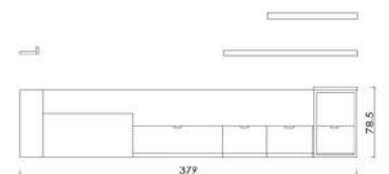

**GL2.** 342 x 251 x 220h  
**P.V.P. 2385€**

**GL3.** 315 x 200 x 110h  
**P.V.P. 2050€**

**GL4.** 289 x 273 x 220h  
**P.V.P. 2580€**

**NT5.** 353 x 100 x 242.4h  
**P.V.P. 3325€**

**LN4.** 300 x 101 x 134h  
**P.V.P. 3070€**

**GL5.** 418 x 389 x 220h  
**P.V.P. 2735€**  
**Escriptori P.V.P. 535€**

**GL6.** 445.1 x 101 x 220h

**P.V.P. 2475€**

**LN5.** 353 x 249 x 220h

**P.V.P. 2845€**

**NT6.** 360 x 300 x 242.4h

**LN6.** 379 x 251.9x 78.5h

**GL7.339.1 x 250 x 220h**

**P.V.P. 1875€**

**JT1. 280 x 180 x 194h**

**NT11.** 302 x 142.2 x 75.8 h

**Paret llit P.V.P. 1735€**

**Paret taula P.V.P. 1305€**

**GL8.** 366.4 x 197 x 220h

**P.V.P. 2640€**