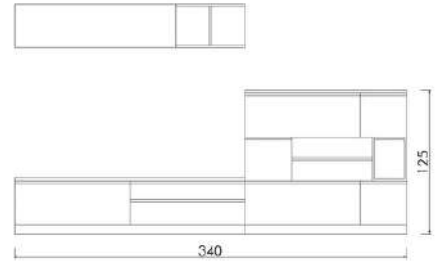

**NT1. 450 x 38.9 x 226.4h**

**P.V.P. 2720€**

**BC1.** 300 x 45 x 226h

**LN1.** 285 x 44 x 160h  
**P.V.P. 1570€**

**MF1.** 310 x 38 x 135h  
**P.V.P. 1945€**

**MF2.** 340 x 33 x 125h

**P.V.P. 2100€**

**LN2.** 302 x 44 x 128h