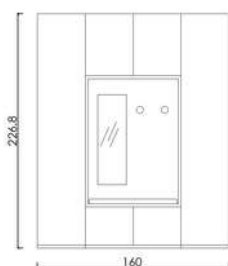

Perfecte per guardar els abrics

Què és un rebedor sense un armari per als abrics? Com un jardí sense flors! Sempre que es pugui, planifica un armari per guardar-hi els abrics segons arribes del carrer. Fins i tot els rebedors més estrets se'n mereixen un (prou un fons de 35-40 cm per a això).

TG4. 160 x 60 x 226.8h

P.V.P. 1550€