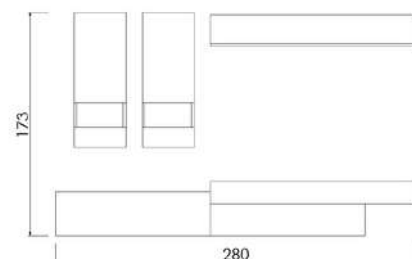

Moble t.v. **P.V.P. 1260€**
P. enllistonat **P.V.P. 1015€**

KZ1. 303 x 45.2 x 160h
P.V.P. 1775€