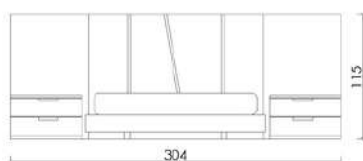

GL14. 304 x 205.6 x 115h

P.V.P. 1970€

P.V.P calaixera 345€

JT3. 309 x 100

P.V.P. 2000€