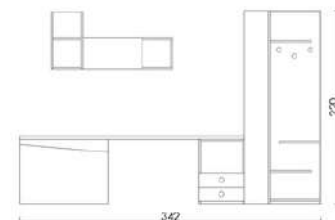

**RS1.** 202 x 102 x 187.5h

**P.V.P. 755€**

*Habitacions que evolucionen amb el nen*

Les habitacions han de ser molt simples, amb poques peces i de línies pures, que convidin al relax

**NT2.** 205.5 x 100 x 52.5h

**P.V.P. 2910€**

**GL1.** 355 x 101

**P.V.P. 2635€**

**LN3.** 312 x 103 x 162h

**P.V.P. 2440€**

**NT3.** 410 x 144.9 x 226.4h

**NT4.** 398.1 x 100 x 100h

**P.V.P. 2150€**

**GL2.** 342 x 251 x 220h  
**P.V.P. 2385€**

**GL3.** 315 x 200 x 110h  
**P.V.P. 2050€**

**GL4.** 289 x 273 x 220h  
**P.V.P. 2580€**

**NT5.** 353 x 100 x 242.4h  
**P.V.P. 3325€**

**LN4.** 300 x 101 x 134h  
**P.V.P. 3070€**

**GL5.** 418 x 389 x 220h  
**P.V.P. 2735€**  
**Escriptori P.V.P. 535€**

**GL6.** 445.1 x 101 x 220h

**P.V.P. 2475€**

**LN5.** 353 x 249 x 220h

**P.V.P. 2845€**

**NT6.** 360 x 300 x 242.4h

**LN6.** 379 x 251.9x 78.5h