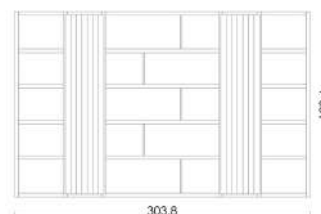

NT10. 304x 39 x 189.4h

P.V.P. 1745€