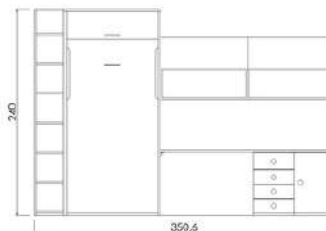

**GL5.** 418 x 389 x 220h  
**P.V.P. 2735€**  
**Escriptori P.V.P. 535€**

**GL6.** 445.1 x 101 x 220h

**P.V.P. 2475€**

**LN5.** 353 x 249 x 220h

**P.V.P. 2845€**

**NT6.** 360 x 300 x 242.4h

**LN6.** 379 x 251.9x 78.5h

**GL7.339.1 x 250 x 220h**

**P.V.P. 1875€**

**JT1. 280 x 180 x 194h**

**NT11.** 302 x 142.2 x 75.8 h

**Paret llit P.V.P. 1735€**

**Paret taula P.V.P. 1305€**

**GL8.** 366.4 x 197 x 220h

**P.V.P. 2640€**

**GL9.** 212 x 125/172 x 165.6 h  
**P.V.P. 2300€**

**GL10.** 365 x 111 x 220h  
**P.V.P. 2865€**

**JT2.** 331 x 114 x 210h  
**P.V.P. 2625€**

**TG1.** 350 x 130 x 242.8h  
**P.V.P. 3755€**

**TG2.** 430 x 100 x 183.7h  
**P.V.P. 3165€**