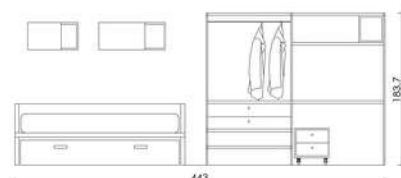

**GL7.339.1 x 250 x 220h**

**P.V.P. 1875€**

**JT1. 280 x 180 x 194h**

**NT11.** 302 x 142.2 x 75.8 h

**Paret llit P.V.P. 1735€**

**Paret taula P.V.P. 1305€**

**GL8.** 366.4 x 197 x 220h

**P.V.P. 2640€**

**GL9.** 212 x 125/172 x 165.6 h  
**P.V.P. 2300€**

**GL10.** 365 x 111 x 220h  
**P.V.P. 2865€**

**JT2.** 331 x 114 x 210h  
**P.V.P. 2625€**

**TG1.** 350 x 130 x 242.8h  
**P.V.P. 3755€**

**TG2.** 430 x 100 x 183.7h  
**P.V.P. 3165€**