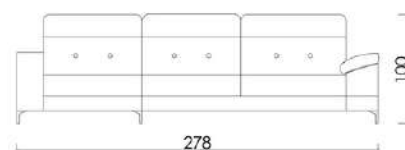

P.V.P. 1245€

*Sistema lliscant plus
motoritzat amb bagul i llit*

TP1. 278 x 106/154 x 100h