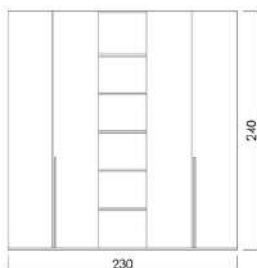

Relaxa't i gaudeix

Fem el projecte amb tu, esperimentant junts cada pas que ens va apropant a la combinació d'equilibri en les formes i els colors i transformant cada racó en una experiència sensorial.

Perfecte per guardar

Creem espais únics on notaràs com la calma i la tranquil·litat connecten en plena harmonia amb les persones que els habiten