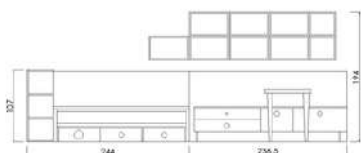

**GL2.** 342 x 251 x 220h  
**P.V.P. 2385€**

**GL3.** 315 x 200 x 110h  
**P.V.P. 2050€**

**GL4.** 289 x 273 x 220h  
**P.V.P. 2580€**

**NT5.** 353 x 100 x 242.4h  
**P.V.P. 3325€**

**LN4.** 300 x 101 x 134h  
**P.V.P. 3070€**

**GL5.** 418 x 389 x 220h  
**P.V.P. 2735€**  
**Escriptori P.V.P. 535€**

**GL6.** 445.1 x 101 x 220h

**P.V.P. 2475€**

**LN5.** 353 x 249 x 220h

**P.V.P. 2845€**

**NT6.** 360 x 300 x 242.4h

**LN6.** 379 x 251.9x 78.5h

**GL7.339.1 x 250 x 220h**

**P.V.P. 1875€**

**JT1. 280 x 180 x 194h**

**NT11.** 302 x 142.2 x 75.8 h

**Paret llit P.V.P. 1735€**

**Paret taula P.V.P. 1305€**

**GL8.** 366.4 x 197 x 220h

**P.V.P. 2640€**