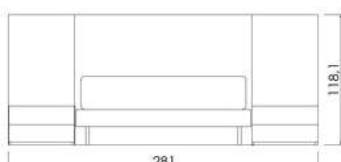

P.V.P. 1400€

P.V.P. 1615€