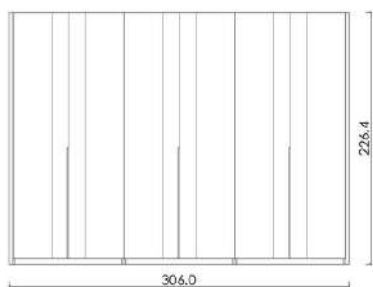

Gran i espaiós

Maximitzem l'espai, creant una atmosfera de calma harmonica que contribueix a relaxar-nos.

GL15. 426 X 295 X 240H

NT8. 306 x 60 x 226.4h
P.V.P. 2425

NT9. 522x 57 x 242.4h