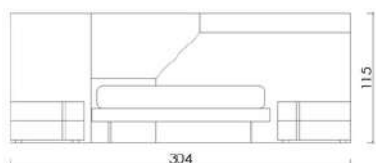

### *És el moment de redecorar.*

Els detalls personals, són els que transformen una casa a casa teva

**GL12.** 304 x 204.5 x 115h

**P.V.P. 1270€**

**GL13.** 304 x 205.9 x 115h

**P.V.P. 1400€**

**LN7.** 281 x 202.5 x 118.1h