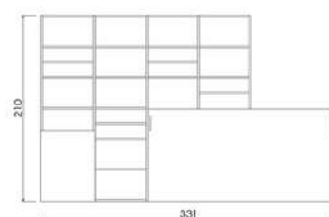

JT2. 331 x 114 x 210h
P.V.P. 2625€