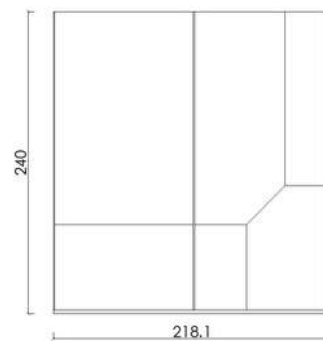

### Gran i espaiós

*Maximitzem l'espai, creant una atmosfera de calma harmonica que contribueix a relaxar-nos.*

**GL15.** 426 X 295 X 240H

**NT8.** 306 x 60 x 226.4h  
P.V.P. 2425

**NT9.** 522x 57 x 242.4h