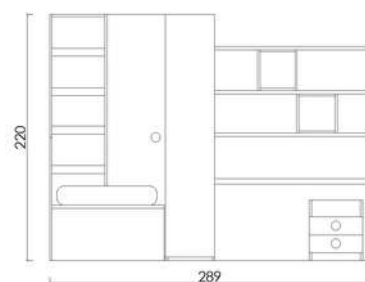

GL4. 289 x 273 x 220h
P.V.P. 2580€