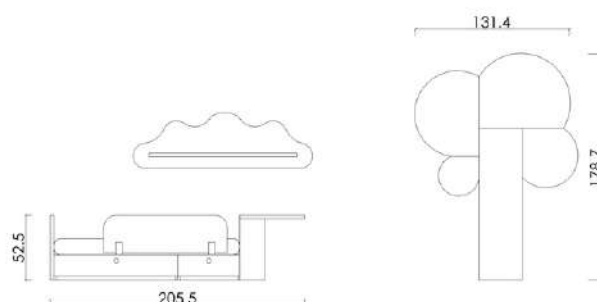

Mobles amb personalitat

Crear el dormitori infantil ideal pot ser molt divertit. Pensa en els seus colors favorits, en aquest peluix del qual mai no s'han volgut desprendre, en els seus personatges favorits... I aconseguix el còctel perfecte: practicitat i gràcia

RS1. 202 x 102 x 187.5h

P.V.P. 755€

Habitacions que evolucionen amb el nen

Les habitacions han de ser molt simples, amb poques peces i de línies pures, que convidin al relax

NT2. 205.5 x 100 x 52.5h

P.V.P. 2910€