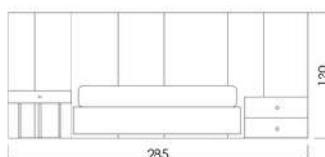

BC2. 285 x 203 x 120h

P.V.P. 2430€