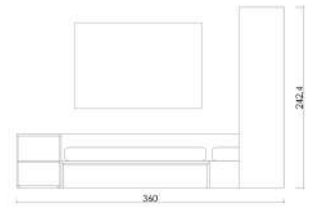

**GL5.** 418 x 389 x 220h  
**P.V.P. 2735€**  
**Escriptori P.V.P. 535€**

**GL6.** 445.1 x 101 x 220h

**P.V.P. 2475€**

**LN5.** 353 x 249 x 220h

**P.V.P. 2845€**

**NT6.** 360 x 300 x 242.4h

**LN6.** 379 x 251.9x 78.5h

**GL7.339.1 x 250 x 220h**

**P.V.P. 1875€**

**JT1. 280 x 180 x 194h**

**NT11.** 302 x 142.2 x 75.8 h

**Paret llit P.V.P. 1735€**

**Paret taula P.V.P. 1305€**

**GL8.** 366.4 x 197 x 220h

**P.V.P. 2640€**