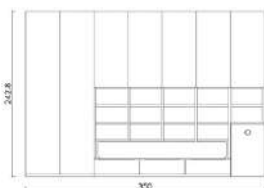

**GL2.** 342 x 251 x 220h  
**P.V.P. 2385€**

**GL3.** 315 x 200 x 110h  
**P.V.P. 2050€**

**GL4.** 289 x 273 x 220h  
**P.V.P. 2580€**

**NT5.** 353 x 100 x 242.4h  
**P.V.P. 3325€**

**LN4.** 300 x 101 x 134h  
**P.V.P. 3070€**

**GL5.** 418 x 389 x 220h  
**P.V.P. 2735€**  
**Escriptori P.V.P. 535€**

**GL6.** 445.1 x 101 x 220h

**P.V.P. 2475€**

**LN5.** 353 x 249 x 220h

**P.V.P. 2845€**

**NT6.** 360 x 300 x 242.4h

**LN6.** 379 x 251.9x 78.5h

**GL7.339.1 x 250 x 220h**

**P.V.P. 1875€**

**JT1. 280 x 180 x 194h**

**NT11.** 302 x 142.2 x 75.8 h

**Paret llit P.V.P. 1735€**

**Paret taula P.V.P. 1305€**

**GL8.** 366.4 x 197 x 220h

**P.V.P. 2640€**

**GL9.** 212 x 125/172 x 165.6 h  
**P.V.P. 2300€**

**GL10.** 365 x 111 x 220h  
**P.V.P. 2865€**

**JT2.** 331 x 114 x 210h  
**P.V.P. 2625€**

**TG1.** 350 x 130 x 242.8h  
**P.V.P. 3755€**

**TG2.** 430 x 100 x 183.7h  
**P.V.P. 3165€**