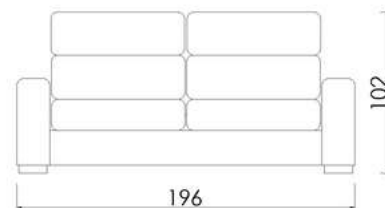

**NT1. 450 x 38.9 x 226.4h**

**P.V.P. 2720€**

**BC1.** 300 x 45 x 226h

**LN1.** 285 x 44 x 160h  
**P.V.P. 1570€**

**MF1.** 310 x 38 x 135h  
**P.V.P. 1945€**

**MF2.** 340 x 33 x 125h

**P.V.P. 2100€**

**LN2.** 302 x 44 x 128h

**ZR1.** 196 x 95/202 x 102h

**P.V.P. 1000€**

**ZR2.** 182 x 94/204 x 100h

**P.V.P. 1100€**

**ZR3.** 178 x 94/202 x 100h

**P.V.P. 1090€**

**NV1.** 69 x 88 x 112h

**NV2.** 75 x 84 x 107h **835€**

T'agradaria saber com encertar a l'hora de triar el sofà? La clau la poden englobar en una única regla d'or: Lleu-ge-re-sa

**PM1.110** (oberta 180) x 110 x 76h

**P.V.P. 1185€**

**BG10.100** (oberta 130) x 100 x 76h