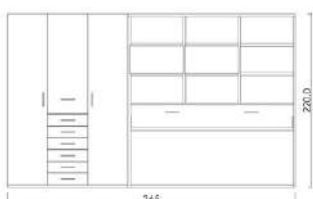

GL10. 365 x 111 x 220h
P.V.P. 2865€