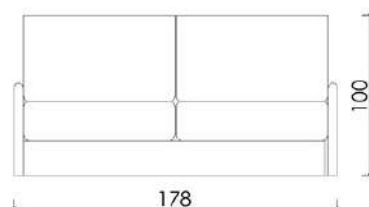

**NT1. 450 x 38.9 x 226.4h**

**P.V.P. 2720€**

**BC1.** 300 x 45 x 226h

**LN1.** 285 x 44 x 160h  
**P.V.P. 1570€**

**MF1.** 310 x 38 x 135h  
**P.V.P. 1945€**

**MF2.** 340 x 33 x 125h

**P.V.P. 2100€**

**LN2.** 302 x 44 x 128h

**ZR1.** 196 x 95/202 x 102h

**P.V.P. 1000€**

**ZR2.** 182 x 94/204 x 100h

**P.V.P. 1100€**

**ZR3.** 178 x 94/202 x 100h

**P.V.P. 1090€**

**NV1.** 69 x 88 x 112h

**NV2.** 75 x 84 x 107h **835€**

T'agradaria saber com encertar a l'hora de triar el sofà? La clau la poden englobar en una única regla d'or: Lleu-ge-re-sa

**PM1.110** (oberta 180) x 110 x 76h

**P.V.P. 1185€**

**BG10.100** (oberta 130) x 100 x 76h