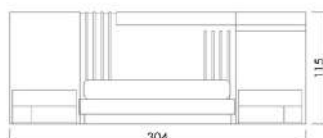

GL12. 304 x 204.5 x 115h

P.V.P. 1270€