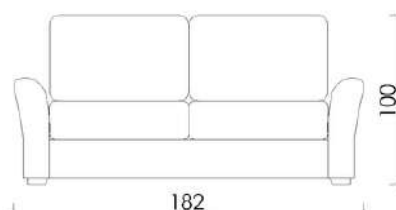

**NT1. 450 x 38.9 x 226.4h**

**P.V.P. 2720€**

**BC1.** 300 x 45 x 226h

**LN1.** 285 x 44 x 160h  
**P.V.P. 1570€**

**MF1.** 310 x 38 x 135h  
**P.V.P. 1945€**

**MF2.** 340 x 33 x 125h

**P.V.P. 2100€**

**LN2.** 302 x 44 x 128h

**CM1.** 226 x 105/159x 107h

**P.V.P. 1245€**

*Sistema lliscant plus  
motoritzat amb bagul i llit*

**TP1.** 278 x 106/154 x 100h

**P.V.P. 1840€**

*Seients lliscants*

**RY2.** 244 x 98 x 103h

**P.V.P. 2305€**

**ZR1.** 196 x 95/202 x 102h

**P.V.P. 1000€**

**ZR2.** 182 x 94/204 x 100h

**P.V.P. 1100€**

**ZR3.** 178 x 94/202 x 100h

**P.V.P. 1090€**

**NV1.** 69 x 88 x 112h

**NV2.** 75 x 84 x 107h **835€**

T'agradaria saber com encertar a l'hora de triar el sofà? La clau la poden englobar en una única regla d'or: Lleu-ge-re-sa

**PM1.110** (oberta 180) x 110 x 76h

**P.V.P. 1185€**

**BG10.100** (oberta 130) x 100 x 76h