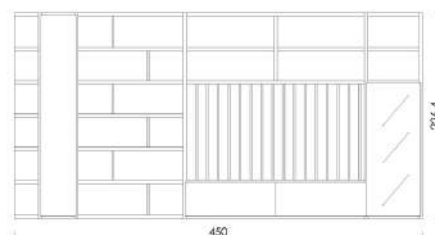

**NT1. 450 x 38.9 x 226.4h**

**P.V.P. 2720€**

**BC1.** 300 x 45 x 226h

**LN1.** 285 x 44 x 160h  
**P.V.P. 1570€**

**MF1.** 310 x 38 x 135h  
**P.V.P. 1945€**

**MF2.** 340 x 33 x 125h

**P.V.P. 2100€**

**LN2.** 302 x 44 x 128h