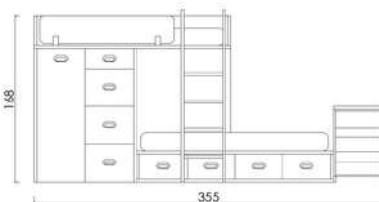

GL1. 355 x 101

P.V.P. 2635€