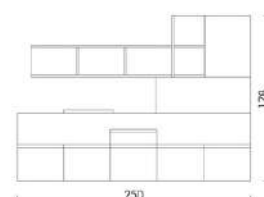

GL20. 250 x 151 x 178h
P.V.P. 1475€