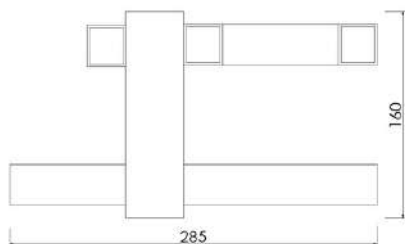

**NT1. 450 x 38.9 x 226.4h**

**P.V.P. 2720€**

**BC1.** 300 x 45 x 226h

**LN1.** 285 x 44 x 160h  
**P.V.P. 1570€**

**MF1.** 310 x 38 x 135h  
**P.V.P. 1945€**

**MF2.** 340 x 33 x 125h

**P.V.P. 2100€**

**LN2.** 302 x 44 x 128h