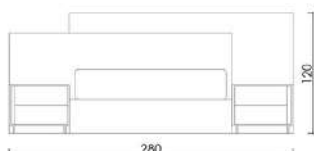

LN8. 281 x 42 x 118.1h

P.V.P. 1230€