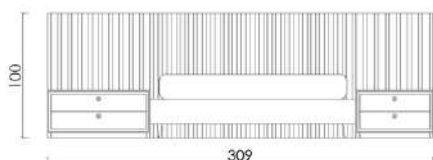

**P.V.P. 1615€**

**LN8.** 281 x 42 x 118.1h

**P.V.P. 1230€**

**QN1. capçal** 280 x 45 x 120h  
**armari** 200 x 66 x 265h

**P.V.P. 2635€**

**GL14.** 304 x 205.6 x 115h

**P.V.P. 1970€**

**P.V.P calaixera 345€**