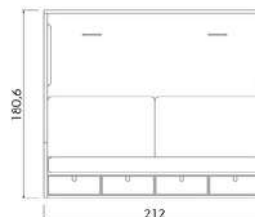

**GL5.** 418 x 389 x 220h  
**P.V.P. 2735€**  
**Escriptori P.V.P. 535€**

**GL6.** 445.1 x 101 x 220h

**P.V.P. 2475€**

**LN5.** 353 x 249 x 220h

**P.V.P. 2845€**

**NT6.** 360 x 300 x 242.4h

**LN6.** 379 x 251.9x 78.5h

**GL7.339.1 x 250 x 220h**

**P.V.P. 1875€**

**JT1. 280 x 180 x 194h**

**NT11.** 302 x 142.2 x 75.8 h

**Paret llit P.V.P. 1735€**

**Paret taula P.V.P. 1305€**

**GL8.** 366.4 x 197 x 220h

**P.V.P. 2640€**